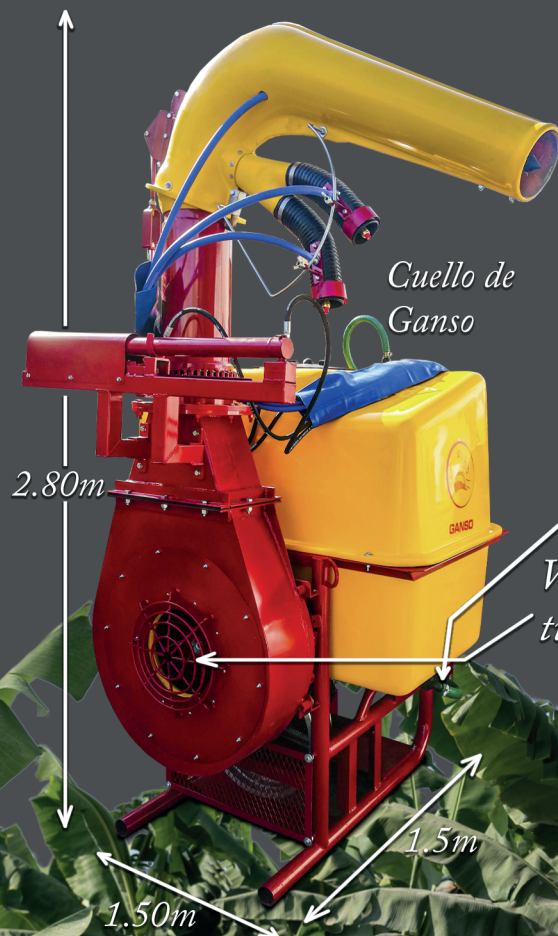

Cuello de Ganso

Cuello de Ganso

La elegancia materializada en una aspersora con carácter y potencia, ideal para pulverizar tanto en campos frutales como en cultivos de cama. Tanque de fibra de vidrio reforzado con capacidad de 680 lts, chasis de alta resistencia reforzado, filtro de línea con bloqueo de líquidos. Cuenta con un distribuidor JAS de 3 salidas, puntas 8000 y punta de trompo de nylon JAS. Habilitado con un sistema hidráulico que permite el movimiento tanto horizontal como vertical del cañón y opción a bomba COMET o BERTOLINI.

- Peso aproximado a los 390kg
- Velocidad de 3600 rpm
- *La versión "platanero" cuenta con un cuello extendido, según la necesidad del productor
- Distancia de disparo de 25mts aproximadamente

Cuello de Ganso Variante Platanero